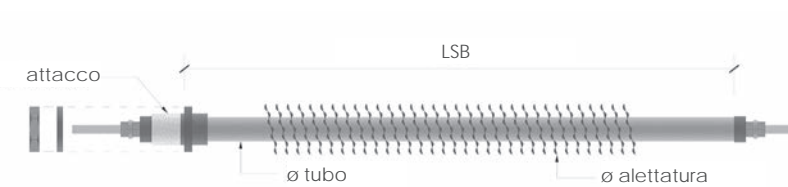

LINEARI CON ATTACCO - VENTILAZ. STATICA

- Attacco 1/2 Gas FE/ZNC
- Guaina in acciaio Inox o Acciaio al Carbonio con alettatura ZNC
- Diametro elemento "16/34"
- Elemento 230V

| ACCIAIO INOX | | | |
|---------------------|------|-------|--------------|
| Lsb./mm | W | Ø | Cod. |
| 285 | 300 | 16/34 | 112.X.000190 |
| 385 | 400 | 16/34 | 112.X.000200 |
| 485 | 500 | 16/34 | 112.X.000210 |
| 585 | 600 | 16/34 | 112.X.000220 |
| 785 | 800 | 16/34 | 112.X.000230 |
| 985 | 1000 | 16/34 | 112.X.000240 |
| 1185 | 1200 | 16/34 | 112.X.000250 |
| 1485 | 1500 | 16/34 | 112.X.000260 |
| 1985 | 2000 | 16/34 | 112.X.000270 |
| ACCIAIO AL CARBONIO | | | |
| 285 | 300 | 16/34 | 112.X.000280 |
| 385 | 400 | 16/34 | 112.X.000290 |
| 485 | 500 | 16/34 | 112.X.000300 |
| 585 | 600 | 16/34 | 112.X.000310 |
| 785 | 800 | 16/34 | 112.X.000320 |
| 985 | 1000 | 16/34 | 112.X.000330 |
| 1185 | 1200 | 16/34 | 112.X.000340 |
| 1485 | 1500 | 16/34 | 112.X.000350 |
| 1985 | 2000 | 16/34 | 112.X.000360 |

LINEARI CON ATTACCO - VENTILAZ. FORZATA

- Attacco 3/8" FE/ZNC
- Guaina in acciaio Inox
- Diametro elemento "10/22"
- Elemento 230V

| ACCIAIO INOX | | | |
|--------------|------|-------|--------------|
| Lb./mm | W | Ø | Cod. |
| 300 | 400 | 10/22 | 112.X.000370 |
| 500 | 850 | 10/22 | 112.X.000380 |
| 750 | 1300 | 10/22 | 112.X.000390 |
| 1000 | 1700 | 10/22 | 112.X.000400 |
| 1200 | 2000 | 10/22 | 112.X.000410 |
| 1500 | 2500 | 10/22 | 112.X.000420 |