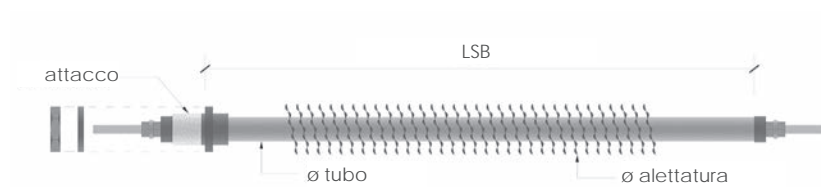

LINEARI CON ATTACCO - VENTILAZ. STATICA

- Attacco 1/2 Gas FE/ZNC
- Guaina in acciaio Inox o Acciaio al Carbonio con alettatura ZNC
- Diametro elemento "16/34"
- Elemento 230V

| ACCIAIO INOX | | | |
|---------------------|------|-------|--------------|
| Lsb./mm | W | Ø | Cod. |
| 285 | 300 | 16/34 | 112.X.000190 |
| 385 | 400 | 16/34 | 112.X.000200 |
| 485 | 500 | 16/34 | 112.X.000210 |
| 585 | 600 | 16/34 | 112.X.000220 |
| 785 | 800 | 16/34 | 112.X.000230 |
| 985 | 1000 | 16/34 | 112.X.000240 |
| 1185 | 1200 | 16/34 | 112.X.000250 |
| 1485 | 1500 | 16/34 | 112.X.000260 |
| 1985 | 2000 | 16/34 | 112.X.000270 |
| ACCIAIO AL CARBONIO | | | |
| 285 | 300 | 16/34 | 112.X.000280 |
| 385 | 400 | 16/34 | 112.X.000290 |
| 485 | 500 | 16/34 | 112.X.000300 |
| 585 | 600 | 16/34 | 112.X.000310 |
| 785 | 800 | 16/34 | 112.X.000320 |
| 985 | 1000 | 16/34 | 112.X.000330 |
| 1185 | 1200 | 16/34 | 112.X.000340 |
| 1485 | 1500 | 16/34 | 112.X.000350 |
| 1985 | 2000 | 16/34 | 112.X.000360 |

LINEARI CON ATTACCO - VENTILAZ. FORZATA

- Attacco 3/8" FE/ZNC
- Guaina in acciaio Inox
- Diametro elemento "10/22"
- Elemento 230V

| ACCIAIO INOX | | | |
|--------------|------|-------|--------------|
| Lb./mm | W | Ø | Cod. |
| 300 | 400 | 10/22 | 112.X.000370 |
| 500 | 850 | 10/22 | 112.X.000380 |
| 750 | 1300 | 10/22 | 112.X.000390 |
| 1000 | 1700 | 10/22 | 112.X.000400 |
| 1200 | 2000 | 10/22 | 112.X.000410 |
| 1500 | 2500 | 10/22 | 112.X.000420 |