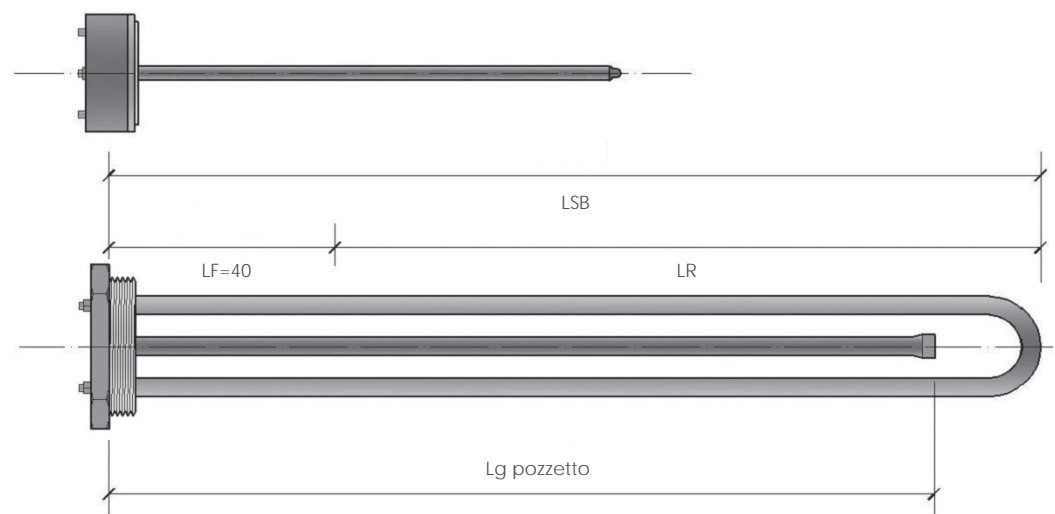

RISCALDATORI ELETTRICI PER GRUPPI BOILER

1 ELEMENTO AD "U" Ø 8

- Attacco filettato da 1"1/4 R.T.
- Guaina in Rame o Inox
- Diametro elemento "8"
- 1 elemento 230V con protezione IP40

RAME				
Tipo	LSB (mm)	W	Ø	Cod.
Dritta	280	800	8	114.X.000010
Dritta	300	1000	8	114.X.000020
Dritta	300	1200	8	114.X.000030
Dritta	400	1500	8	114.X.000040
Dritta	400	2000	8	114.X.000050
Dritta	450	2500	8	114.X.000060
Ripiegata	280	1000	8	114.X.000070
Ripiegata	280	1200	8	114.X.000080
Ripiegata	280	1500	8	114.X.000090
Ripiegata	280	2000	8	114.X.000100
Ripiegata	280	2500	8	114.X.000110

TERMOSTATO	
Descrizione	Cod.
Termostato tondo reg. 80 °C per boiler Lg. 280 mm - monofase	187.X.000010

INOX				
Tipo	LSB (mm)	W	Ø	Cod.
Dritta	280	800	8	114.X.000120
Dritta	300	1000	8	114.X.000130
Dritta	300	1200	8	114.X.000140
Dritta	400	1500	8	114.X.000150
Dritta	400	2000	8	114.X.000160
Dritta	450	2500	8	114.X.000170
Ripiegata	280	1000	8	114.X.000180
Ripiegata	280	1200	8	114.X.000190
Ripiegata	280	1500	8	114.X.000200
Ripiegata	280	2000	8	114.X.000210
Ripiegata	280	2500	8	114.X.000220
Dritta	500	1000	8	114.X.000230
Dritta	550	1500	8	114.X.000240
Dritta	600	2000	8	114.X.000250
Dritta	650	2500	8	114.X.000260
Dritta	700	3000	8	114.X.000270